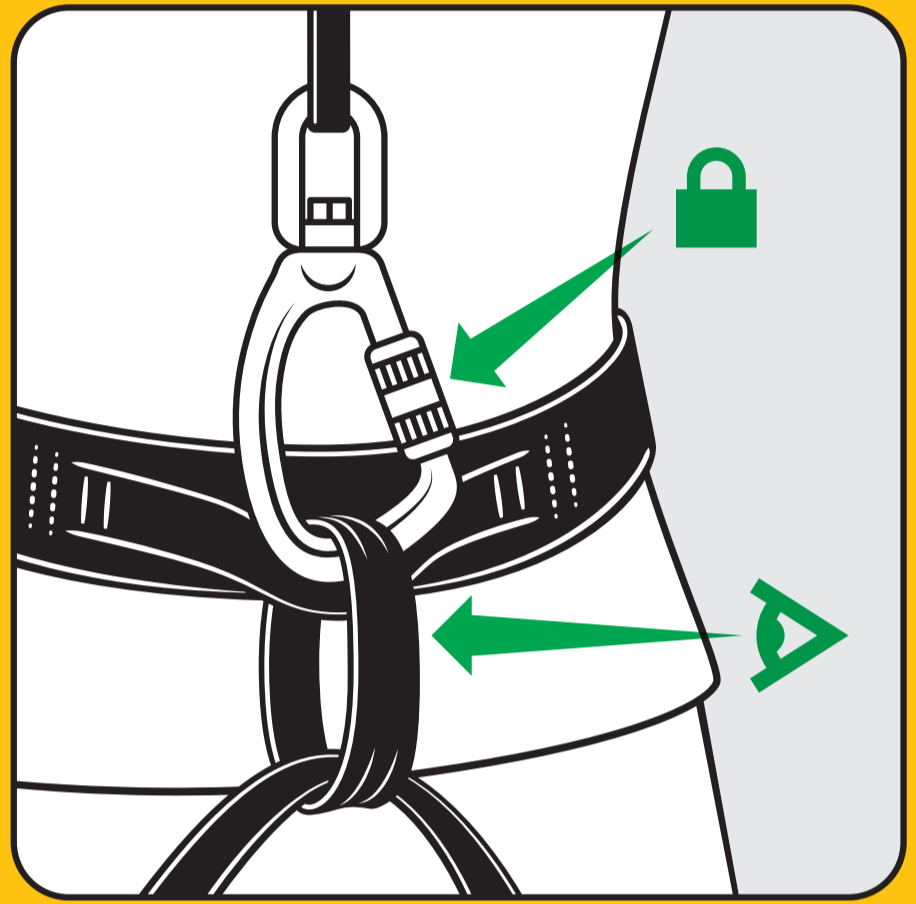

Hinweise Sicherungs- automaten

Tuch sauber ablegen!

Karabiner in Anseilschleufe
einhängen und verschließen!

Bandeinzug prüfen!

In vorgesehener Route
klettern!

Gewichtsbegrenzung beachten!

Sturzraum freihalten!