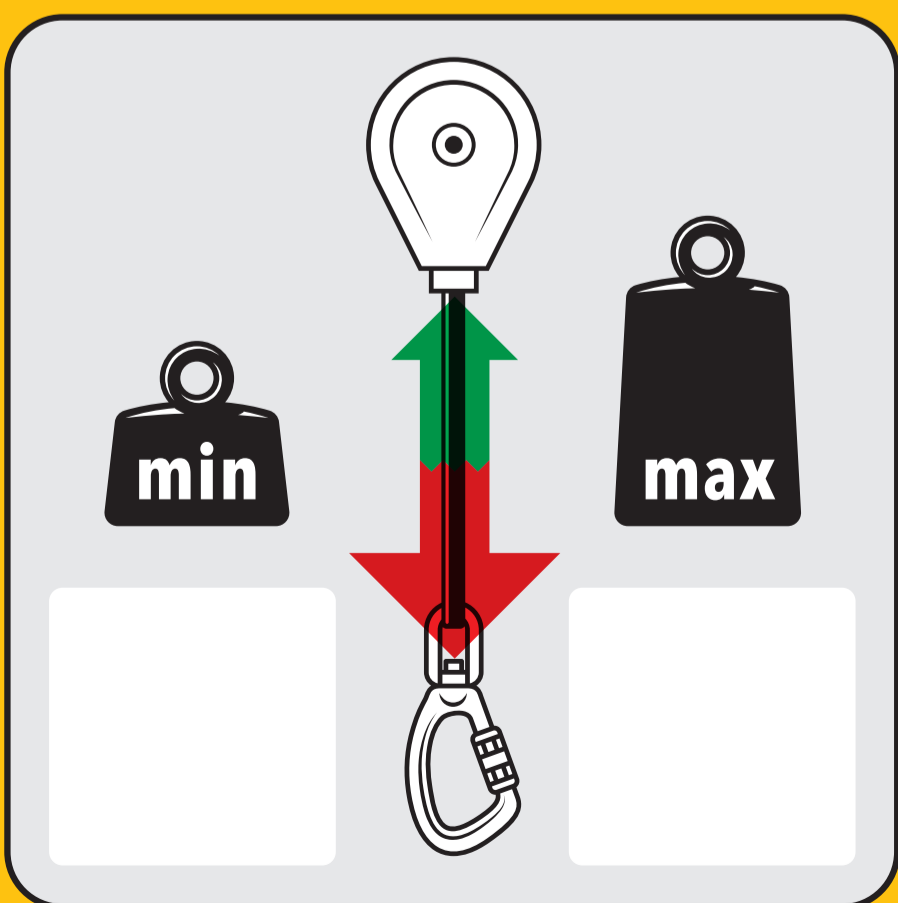

Hinweise Sicherungs- automaten

Tuch sauber ablegen!

Karabiner in Anseilschleufe
einhängen und verschließen!

Bandeinzug prüfen!

In vorgesehener Route
klettern!

Gewichtsbegrenzung beachten!

Sturzraum freihalten!