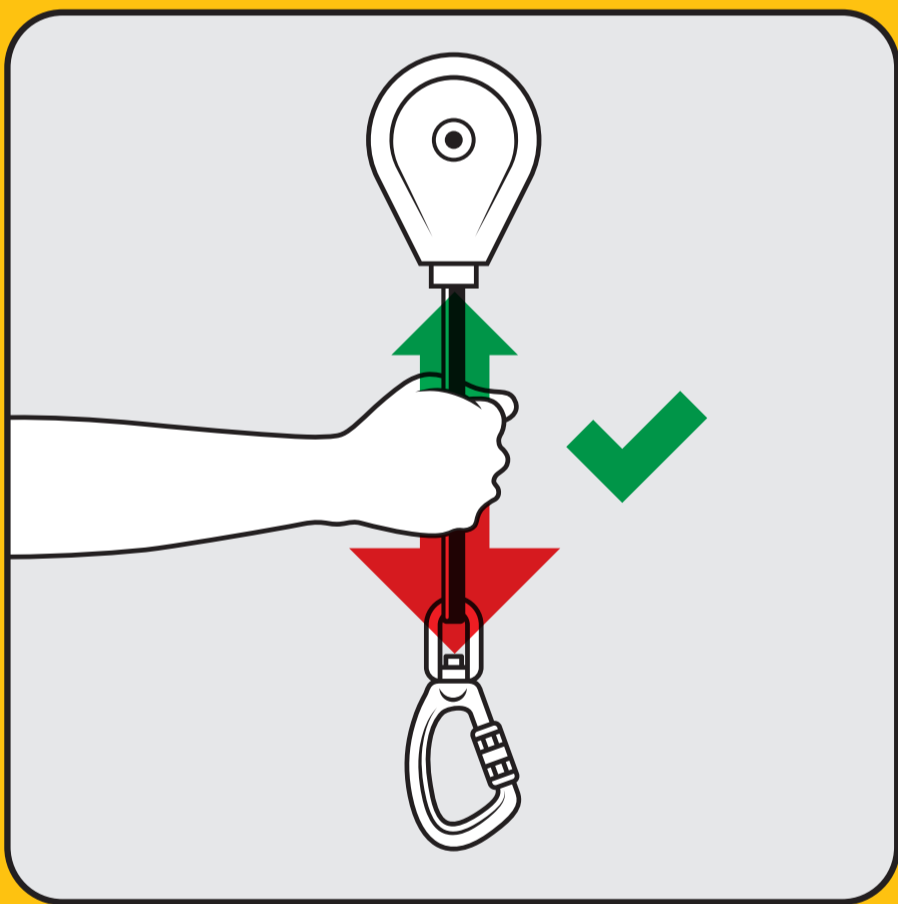

Hinweise Sicherungs- automaten

Tuch sauber ablegen!

Karabiner in Anseilschleufe
einhängen und verschließen!

Bandeinzug prüfen!

In vorgesehener Route
klettern!

Gewichtsbegrenzung beachten!

Sturzraum freihalten!